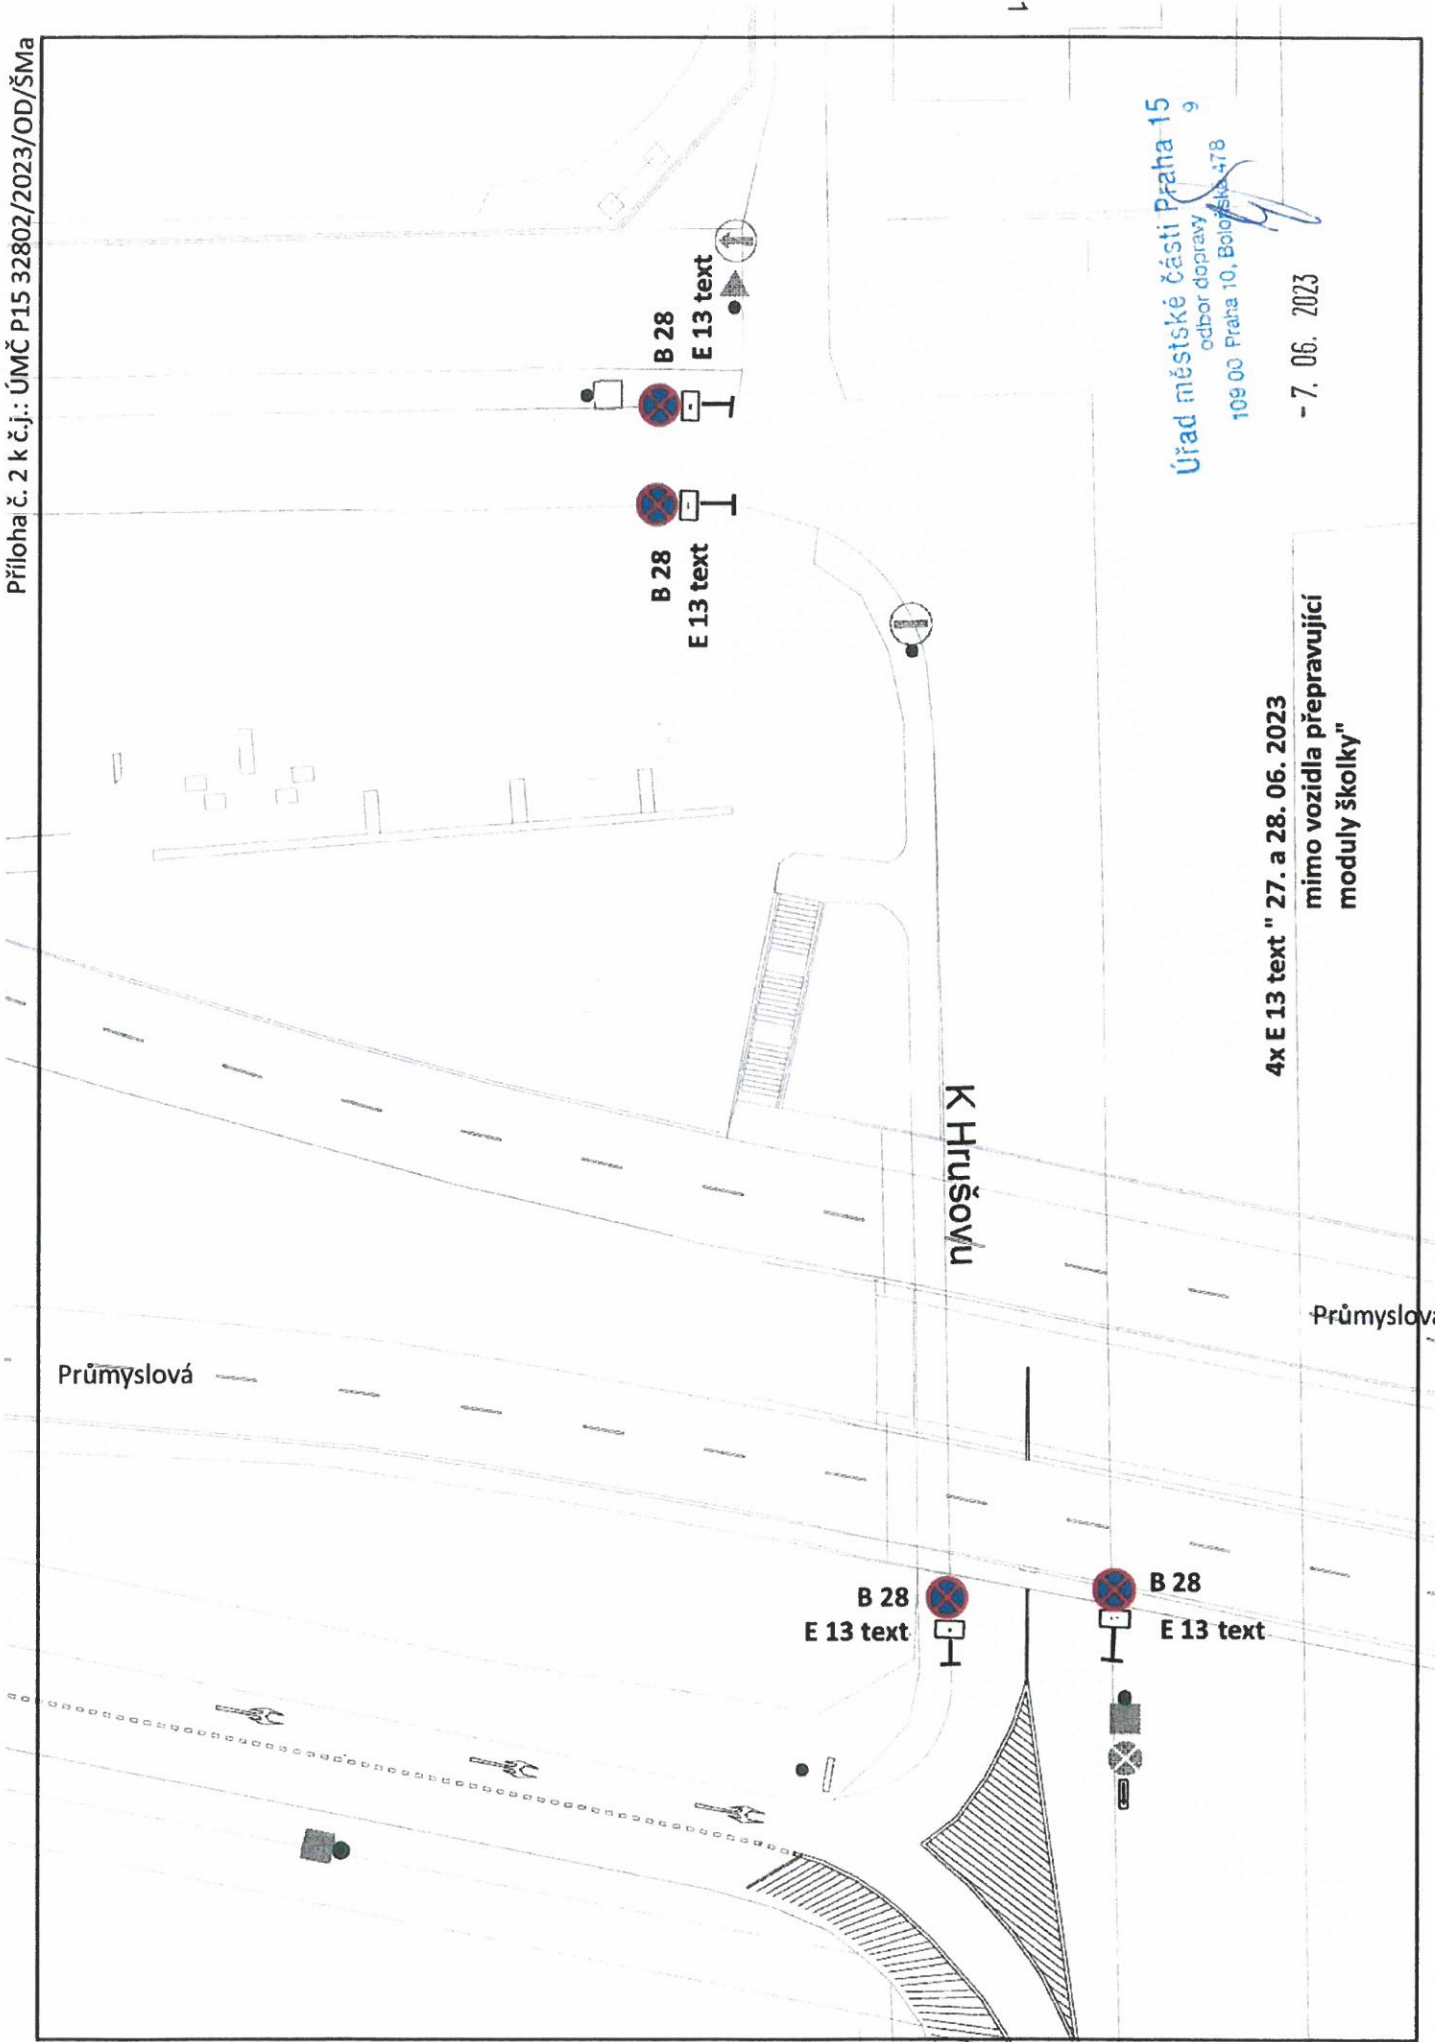

Úřad městské části Praha 15
odbor dopravy
109 00 Praha 10, Bologská 478

21/1
- 7. 06. 2023

9

4x E 13 text " 27. a 28. 06. 2023
mimo vozidla přepravující
moduly školky"

Úřad městské části Praha 15
odbor dopravy
109 00 Praha 10, Bojiškovská 478

- 7. 06. 2023