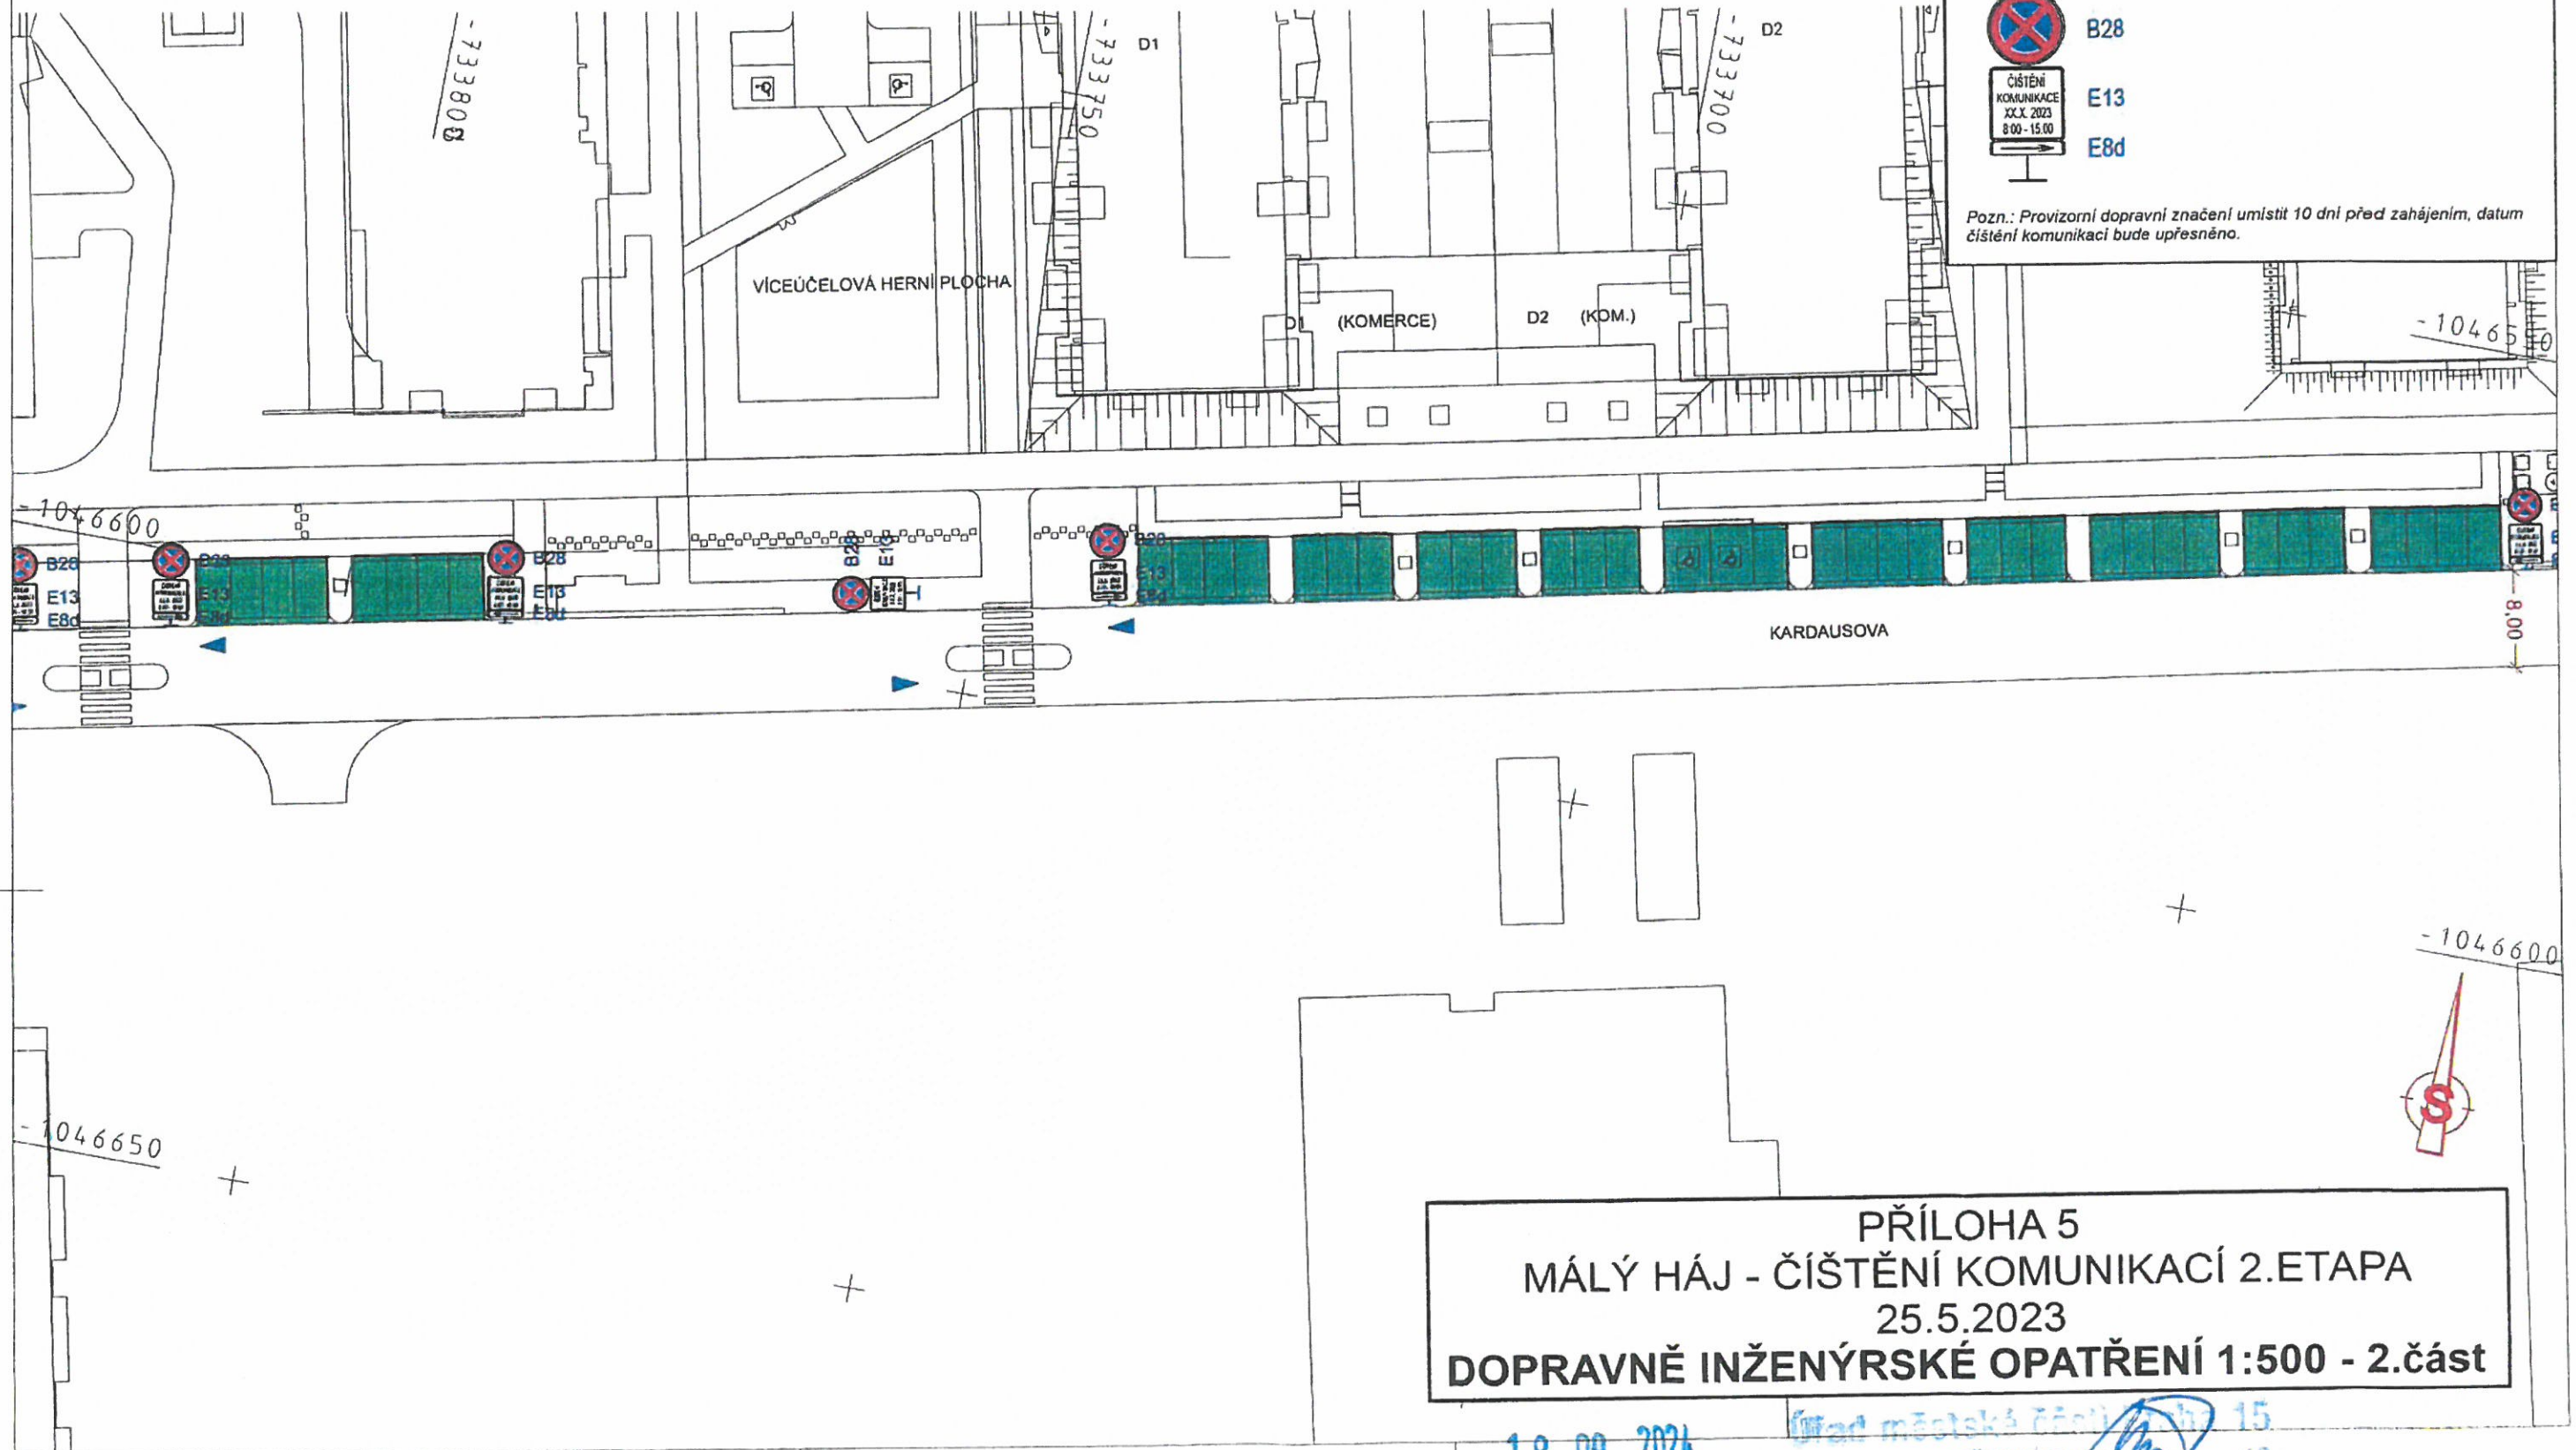

LEGENDA DZ :

- stáv. parkovací plocha
- B28 nové svíslé DZ
- jednosměrnost / obousměrnost

DETAIL PDZ :

- B28
- E13
- E8d

Pozn.: Provizorní dopravní značení umístit 10 dní před zahájením, datum čišťení komunikací bude upřesněno.

PŘÍLOHA 5
MÁLÝ HÁJ - ČIŠTĚNÍ KOMUNIKACÍ 2.ETAPA
25.5.2023
DOPRAVNĚ INŽENÝRSKÉ OPATŘENÍ 1:500 - 2.část