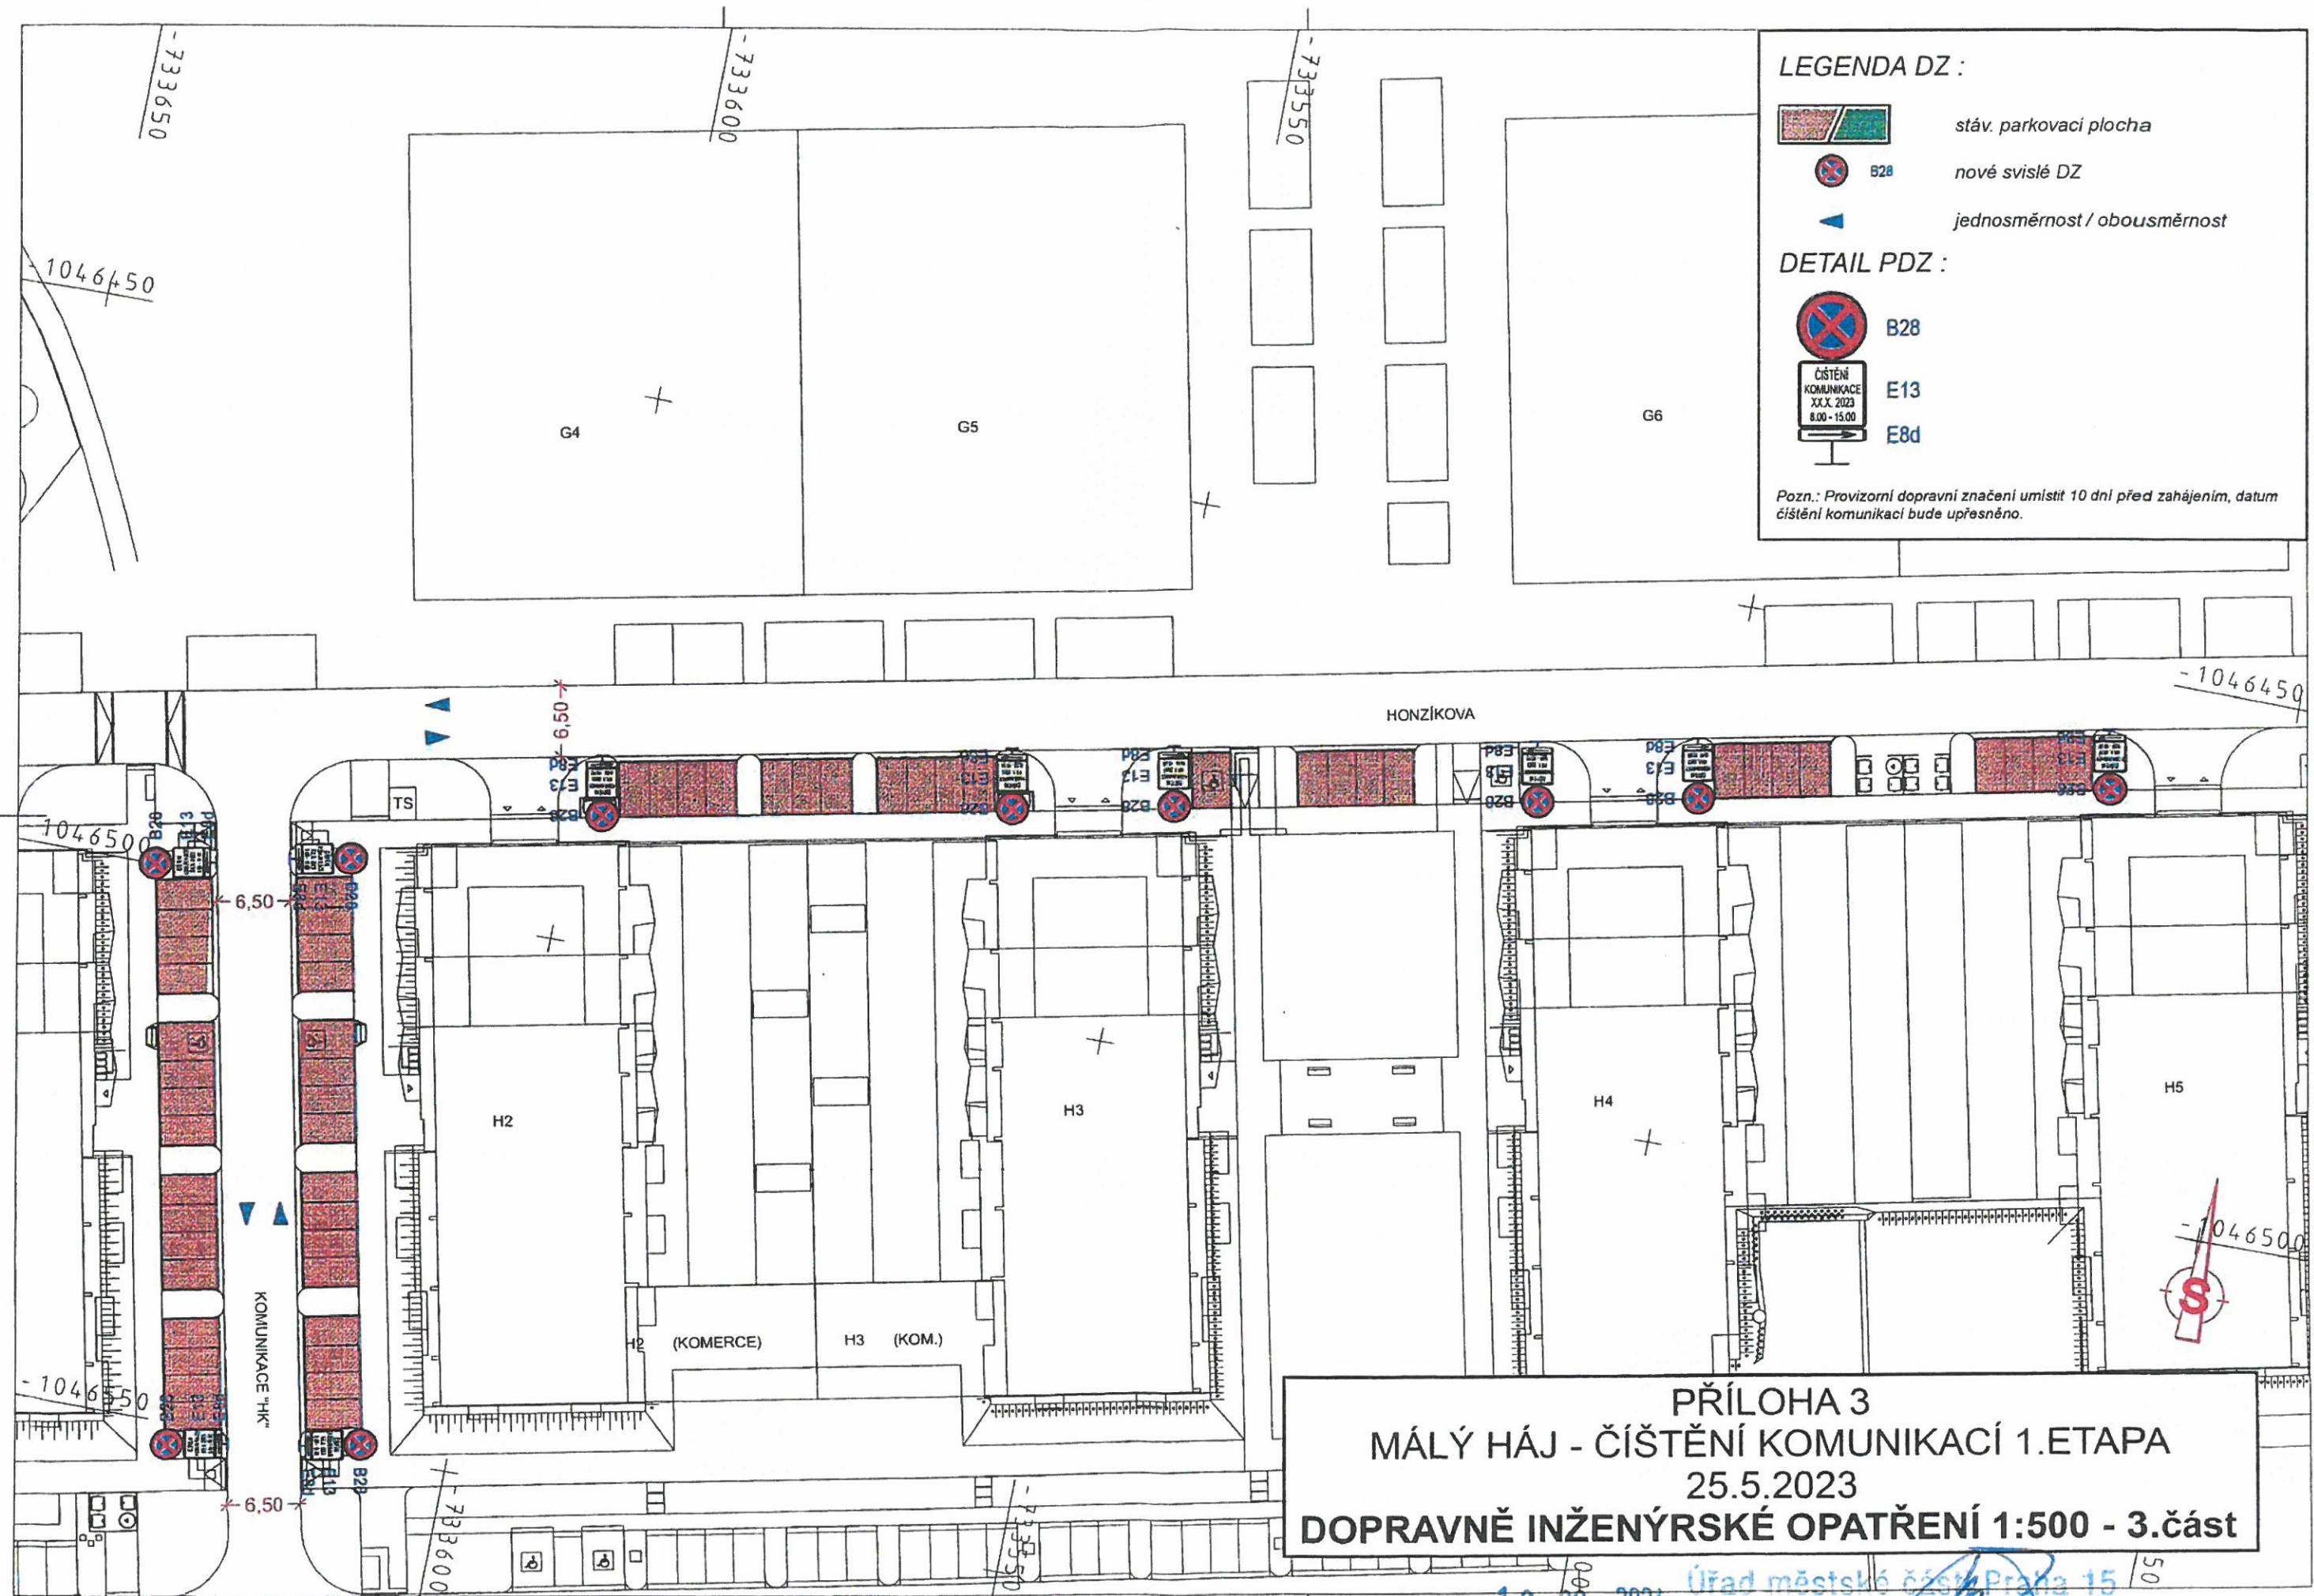

Priloha k čj. UMC PA 49908/2024/10D/67A.

LEGENDA DZ :
[Red hatched box] stáv. parkovací plocha
[Red circle with blue X] B28 nové svislé DZ
[Blue arrow] jednosměrnost / obousměrnost

DETAIL PDZ :
[Red circle with blue X] B28
[Sign with text] ČISTĚNÍ KOMUNIKACE XXX. 2023 8.00 - 15.00 E13
[Sign with text] E8d

18. 09. 2024 Úřad městské části Praha 15
odbor dopravy
109 00 Praha 10; Boloňská 4/8

LEGENDA DZ :

-  stáv. parkovací plocha
-  B28 nové svislé DZ
-  jednosměrnost / obousměrnost

DETAIL PDZ :

-  B28
-  E13
-  E8d

LEGENDA DZ :

-  stáv. parkovací plocha
-  B28 nové svislé DZ
-  jednosměrnost / obousměrnost

DETAIL PDZ :

-  B28
-  E13
-  E8d

Pozn.: Provizorní dopravní značení umístit 10 dní před zahájením, datum čišťení komunikací bude upřesněno.