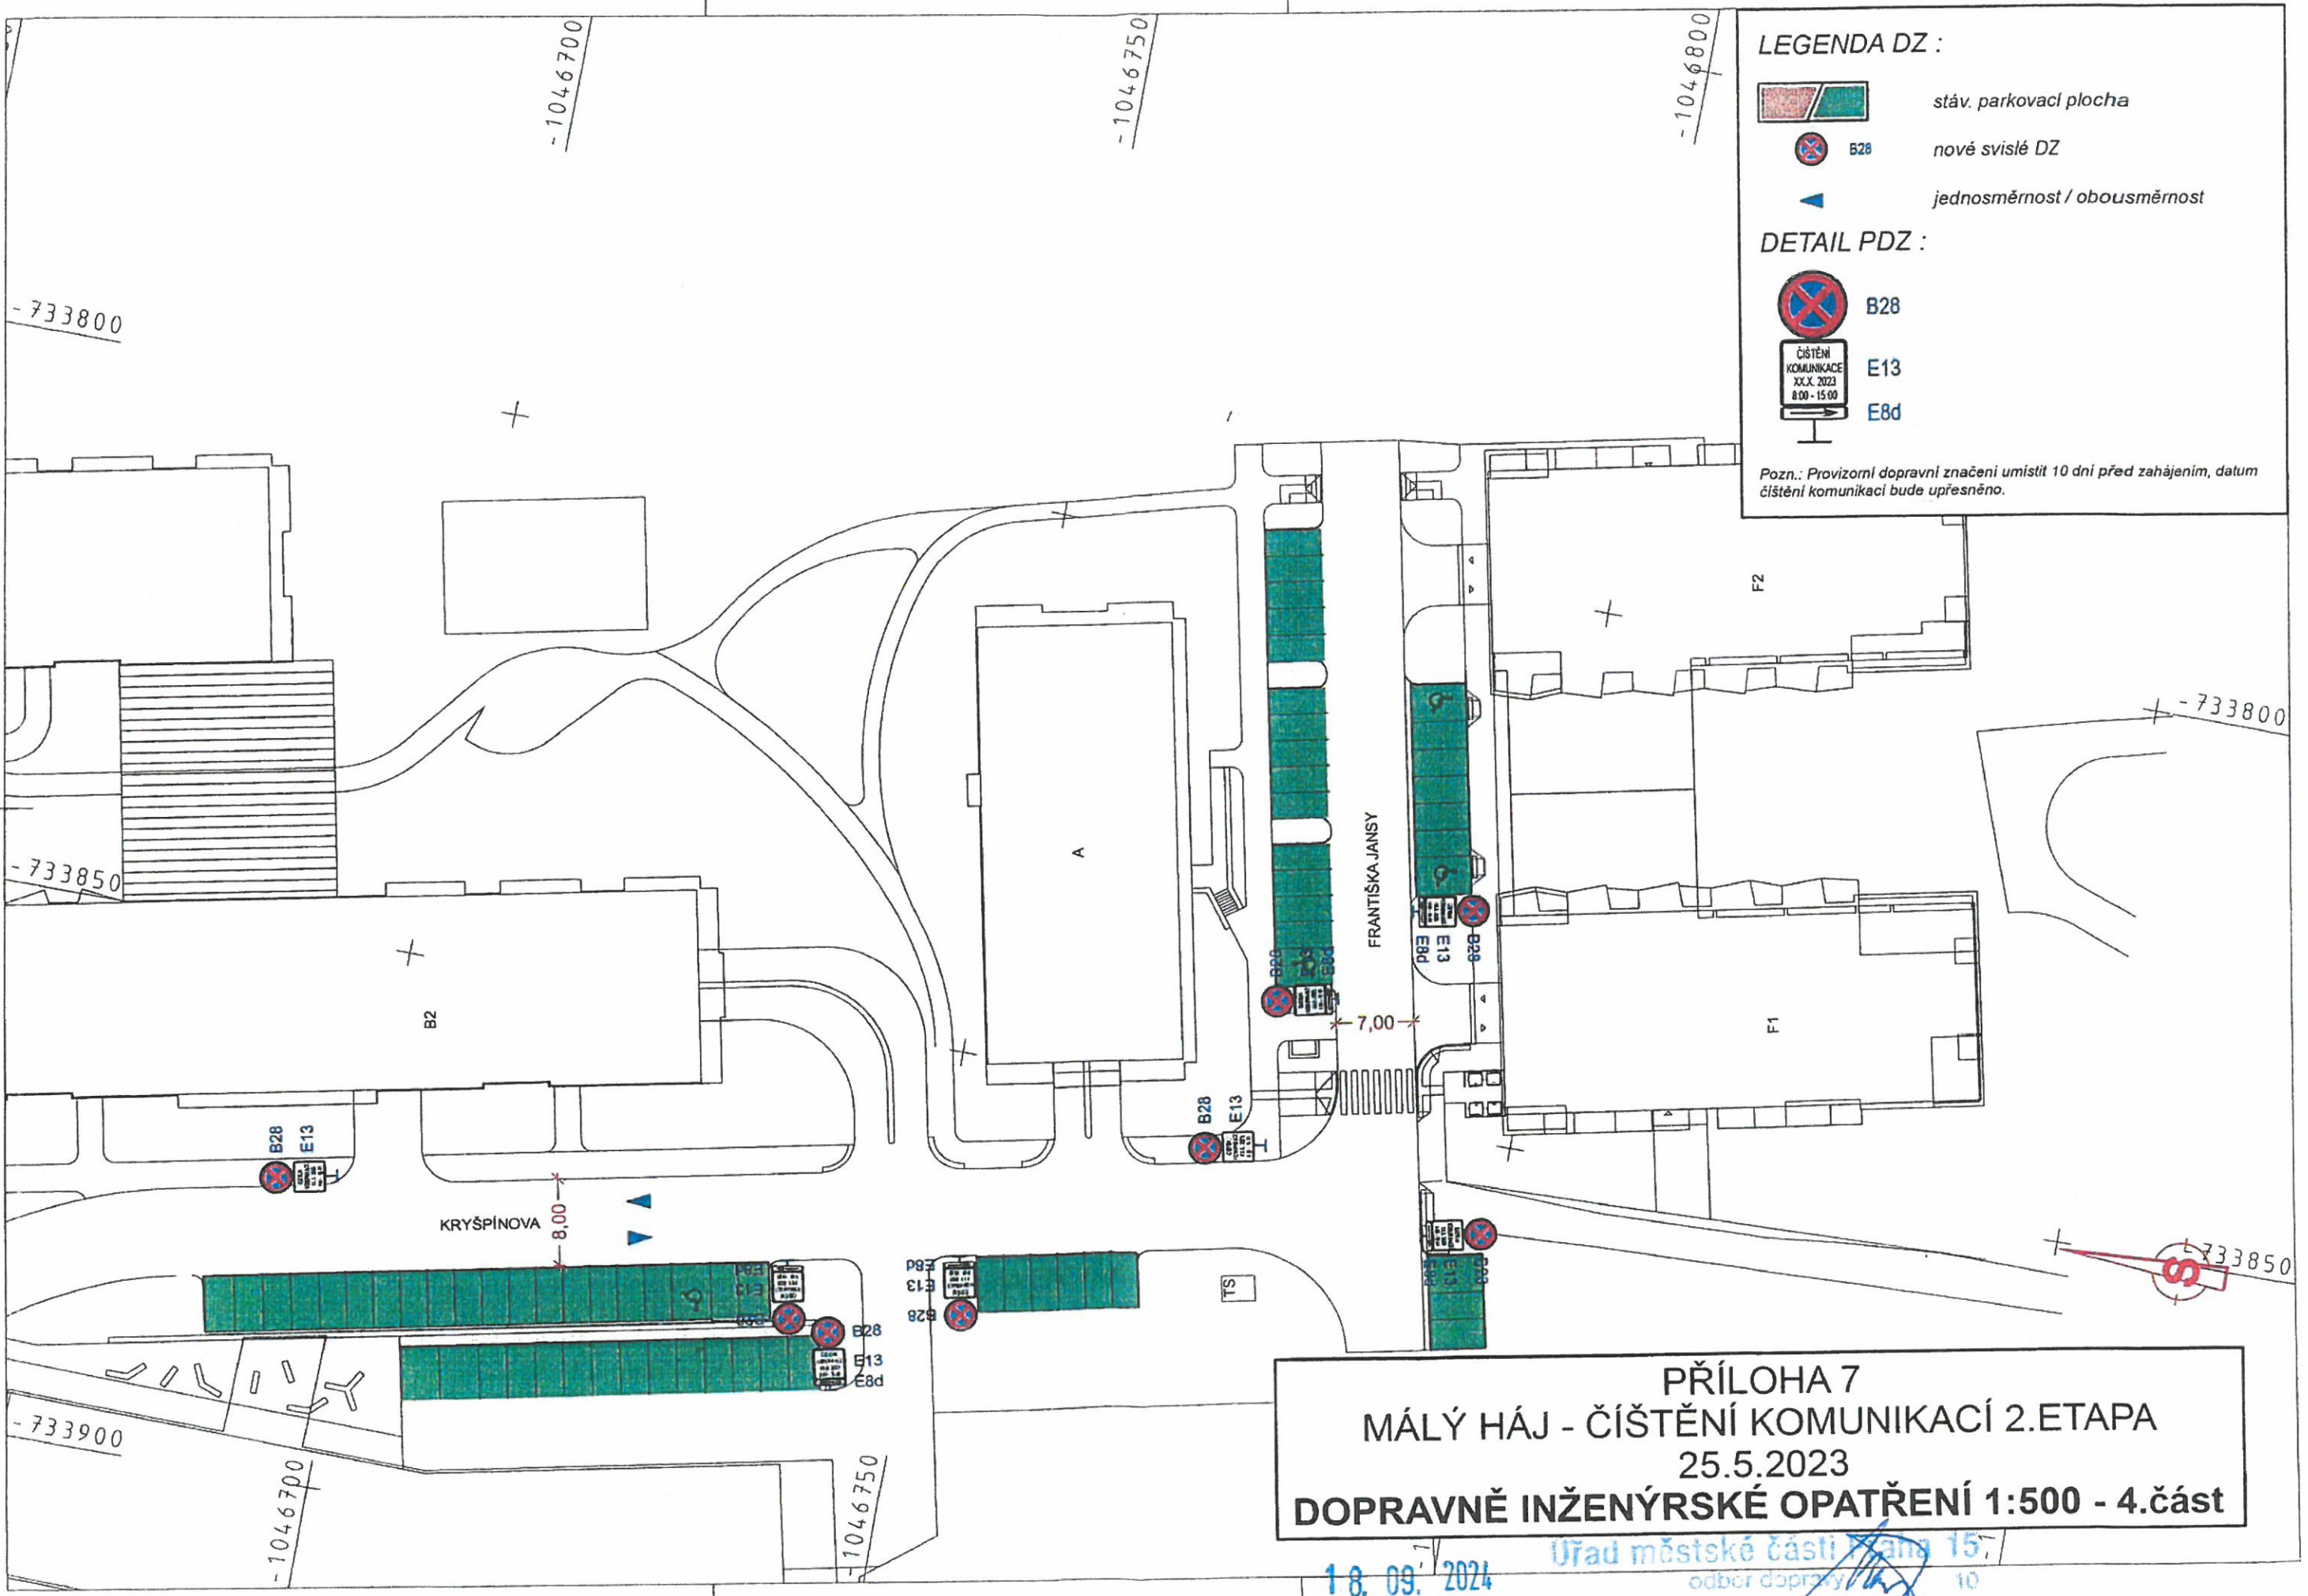

LEGENDA DZ :

-  stáv. parkovací plocha
-  B28 nové svislé DZ
-  jednosměrnost / obousměrnost

DETAIL PDZ :

-  B28
-  E13
-  E8d

Pozn.: Provizorní dopravní značení umístit 10 dní před zahájením, datum čišťení komunikací bude upřesněno.