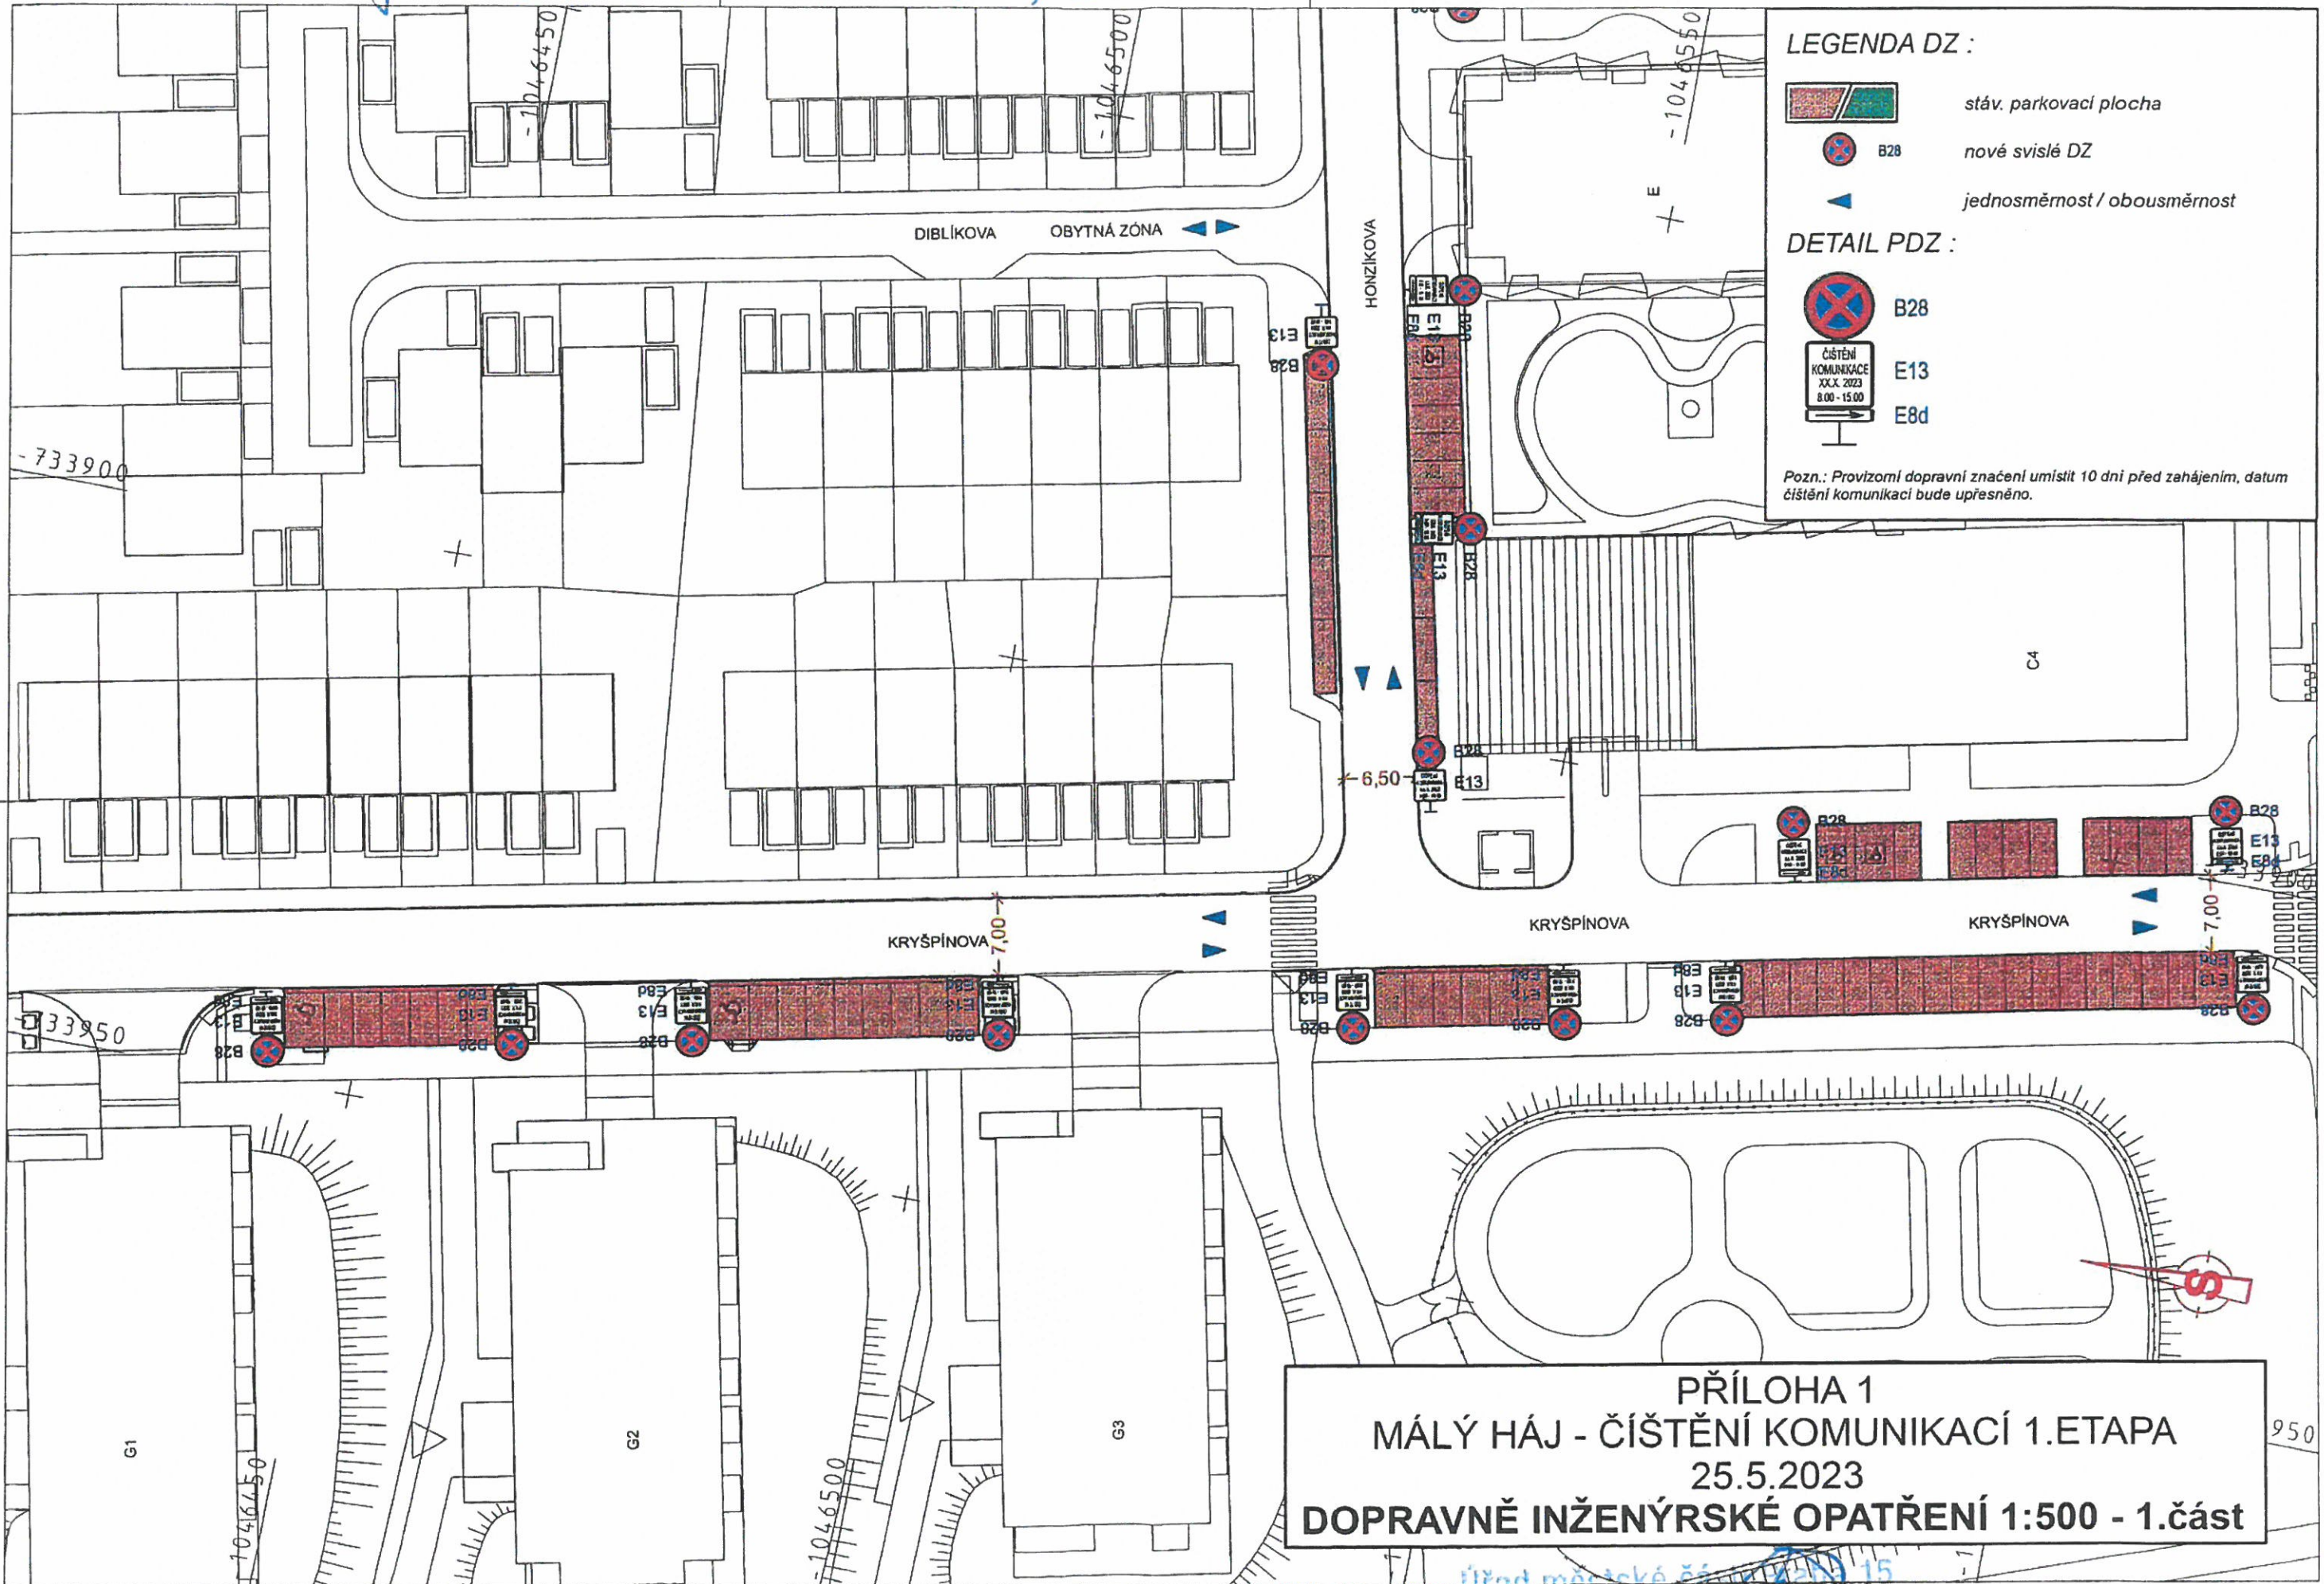

Priloha k čj. UMC PA 49908/2024/10D/67A.

LEGENDA DZ :
[Red hatched box] stáv. parkovací plocha
[Red circle with blue X] B28 nové svislé DZ
[Blue arrow] jednosměrnost / obousměrnost

DETAIL PDZ :
[Red circle with blue X] B28
[Sign with text] ČISTĚNÍ KOMUNIKACE XXX. 2023 8.00 - 15.00 E13
[Sign with text] E8d

18. 09. 2024 Úřad městské části Praha 15
odbor dopravy
109 00 Praha 10; Boloňská 4/8

LEGENDA DZ :

-  stáv. parkovací plocha
-  B28 nové svislé DZ
-  jednosměrnost / obousměrnost

DETAIL PDZ :

-  B28
-  E13
-  E8d

LEGENDA DZ :

-  stáv. parkovací plocha
-  B28 nové svislé DZ
-  jednosměrnost / obousměrnost

DETAIL PDZ :

-  B28
-  E13
-  E8d

Pozn.: Provizorní dopravní značení umístit 10 dní před zahájením, datum čišťení komunikací bude upřesněno.